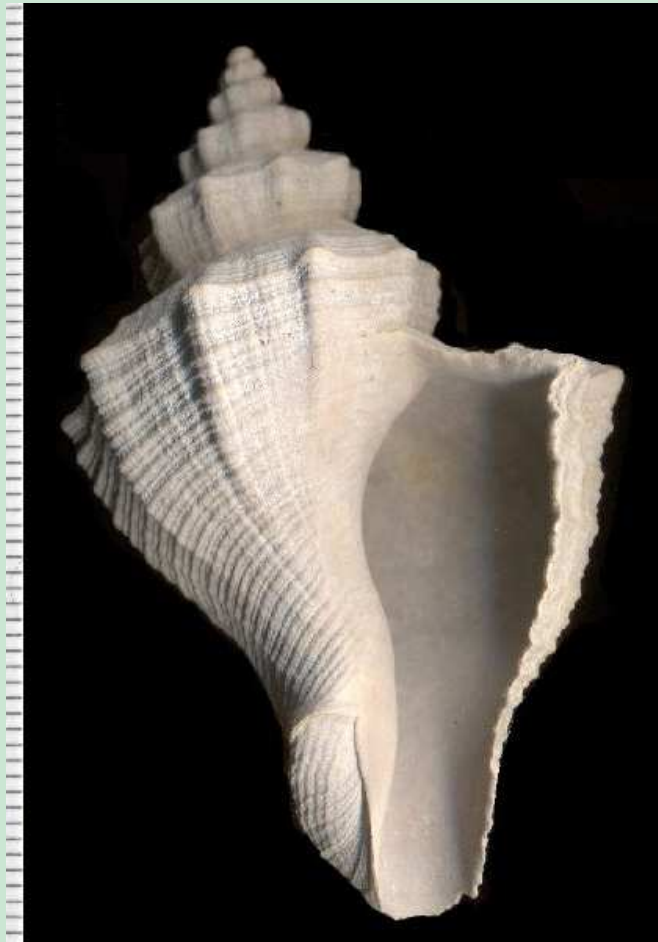

PLANCHES DE FOSSILES

du site de la

CHAPELLE-EN-SERVAL

(Oise – France)

GASTEROPODES

Ampullina parisiensis

Batillaria pleurotomoïdes

Potamides tricarinatum

Potamides cordieri

Pugilina subcarinata

Pugilina subcarinata

Melongena minax

Cantharus polygona

Dissostoma mumia

* *Gastéropode dulcicole*

LAMELLIBRANCHES