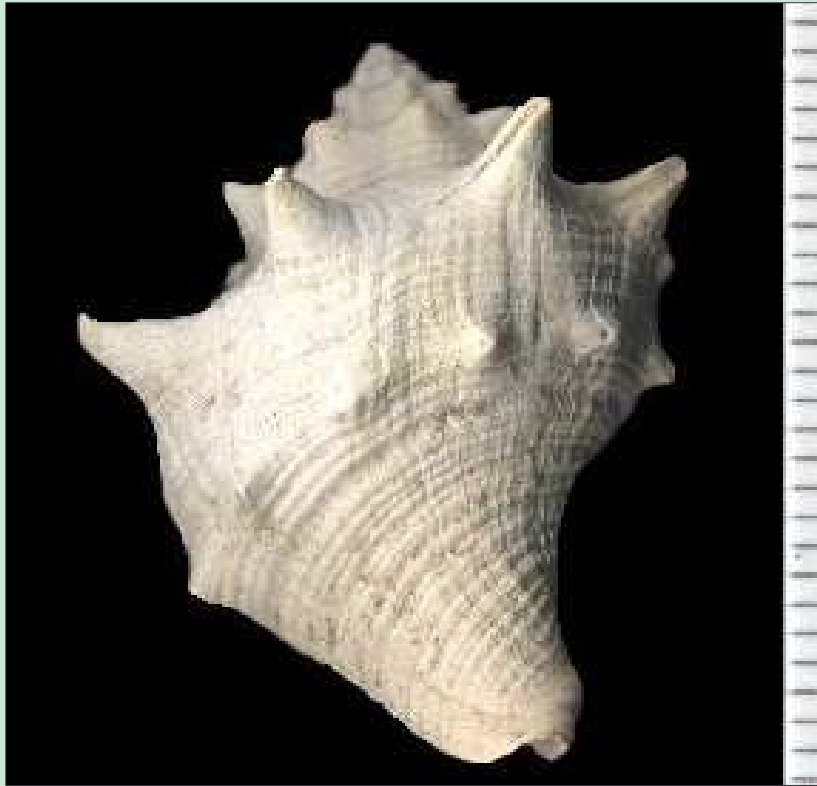

PLANCHES DE FOSSILES

du site de la

CHAPELLE-EN-SERVAL

(Oise – France)

GASTEROPODES

Ampullina parisiensis

Batillaria pleurotomoïdes

Potamides tricarinatum

Potamides cordieri

Pugilina subcarinata

Pugilina subcarinata

Melongena minax

Cantharus polygona

Dissostoma mumia

* *Gastéropode dulcicole*

LAMELLIBRANCHES