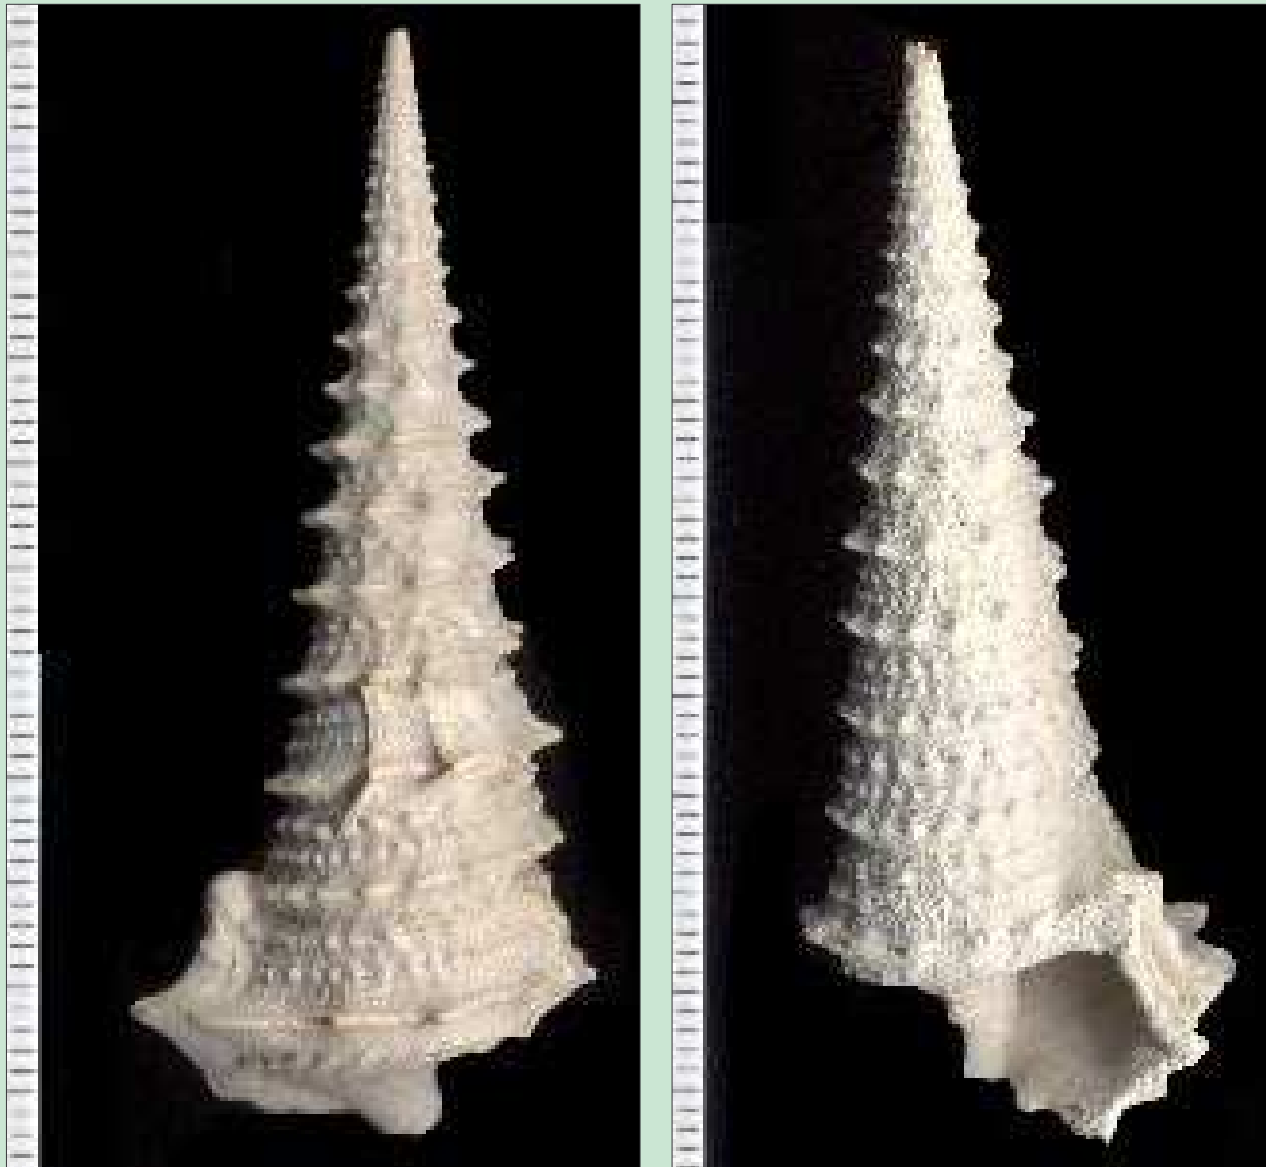

PLANCHES DE FOSSILES

du site de la

CHAPELLE-EN-SERVAL

(Oise – France)

GASTEROPODES

Ampullina parisiensis

Batillaria pleurotomoïdes

Potamides tricarinatum

Potamides cordieri

Pugilina subcarinata

Pugilina subcarinata

Melongena minax

Cantharus polygona

Dissostoma mumia

* *Gastéropode dulcicole*

LAMELLIBRANCHES