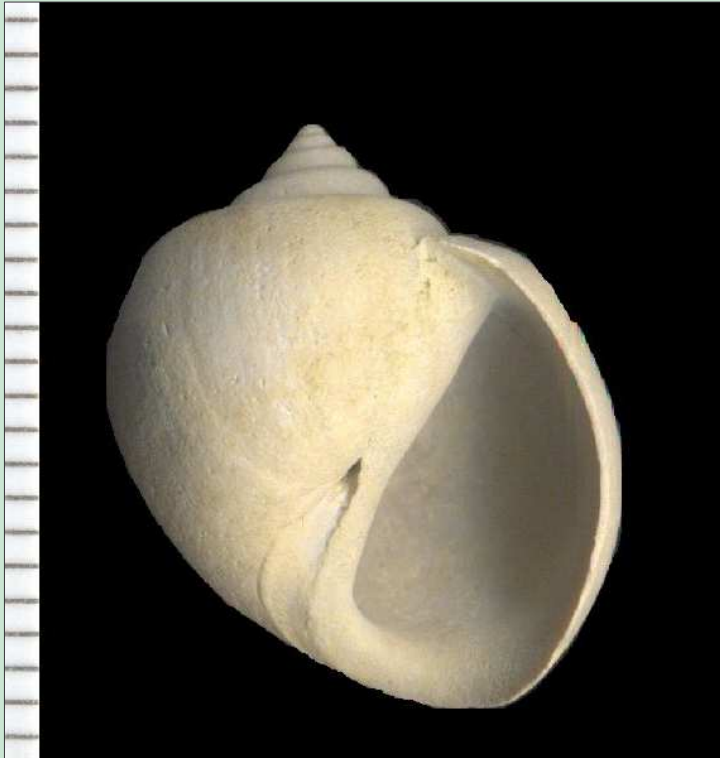

PLANCHES DE FOSSILES

du site de la

CHAPELLE-EN-SERVAL

(Oise – France)

GASTEROPODES

Ampullina parisiensis

Batillaria pleurotomoïdes

Potamides tricarinatum

Potamides cordieri

Pugilina subcarinata

Pugilina subcarinata

Melongena minax

Cantharus polygona

Dissostoma mumia

* *Gastéropode dulcicole*

LAMELLIBRANCHES