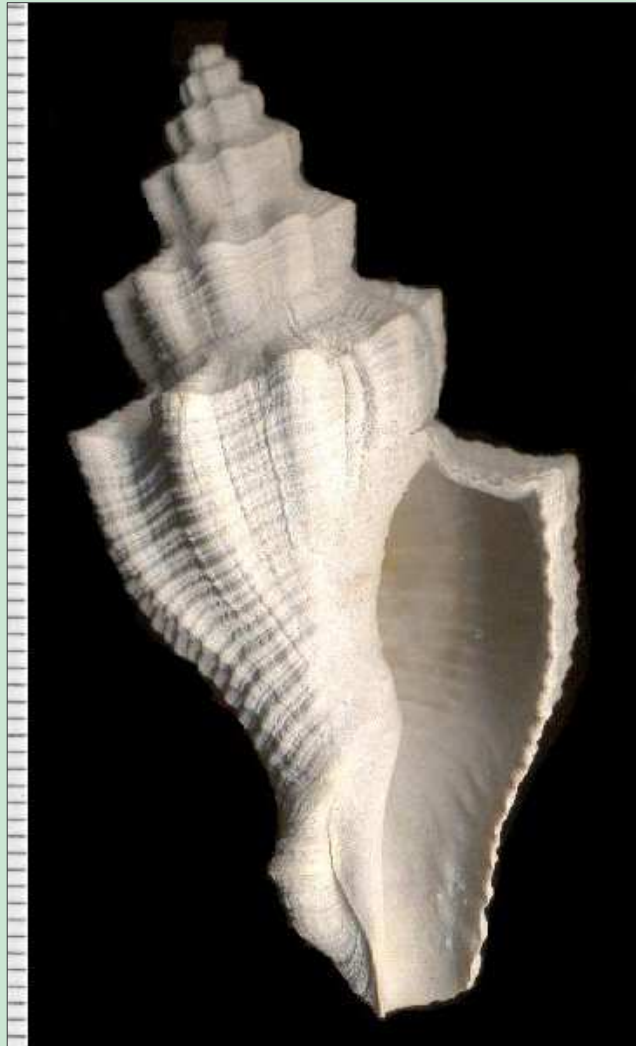

PLANCHES DE FOSSILES

du site de la

CHAPELLE-EN-SERVAL

(Oise – France)

GASTEROPODES

Ampullina parisiensis

Batillaria pleurotomoïdes

Potamides tricarinatum

Potamides cordieri

Pugilina subcarinata

Pugilina subcarinata

Melongena minax

Cantharus polygona

Dissostoma mumia

* *Gastéropode dulcicole*

LAMELLIBRANCHES

Avicula defrancei

Diplodonta sp

Corbulidae

Cardium porulosum

Corbula