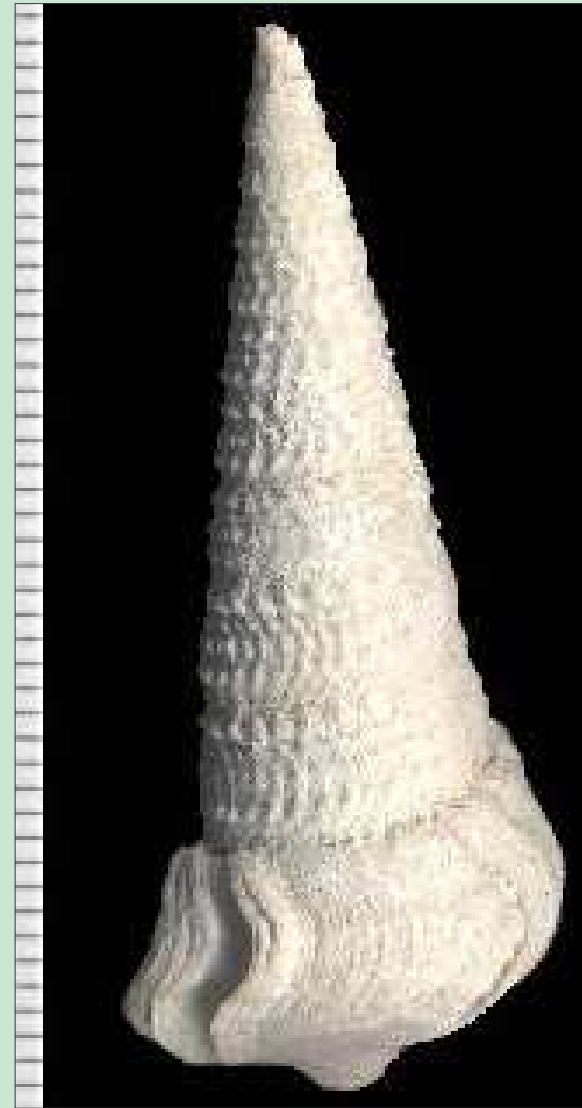

PLANCHES DE FOSSILES

du site de la

CHAPELLE-EN-SERVAL

(Oise – France)

GASTEROPODES

Ampullina parisiensis

Batillaria pleurotomoïdes

Potamides tricarinatum

Potamides cordieri

Pugilina subcarinata

Pugilina subcarinata

Melongena minax

Cantharus polygona

Dissostoma mumia

* *Gastéropode dulcicole*

LAMELLIBRANCHES