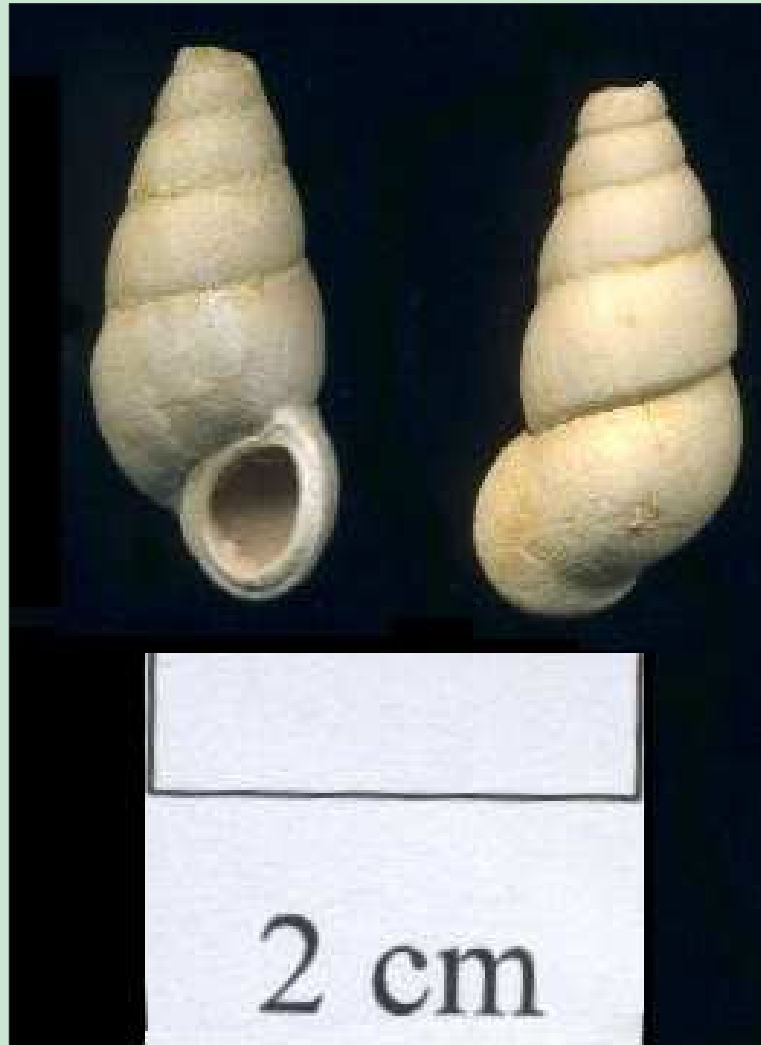

PLANCHES DE FOSSILES

du site de la

CHAPELLE-EN-SERVAL

(Oise – France)

GASTEROPODES

Ampullina parisiensis

Batillaria pleurotomoïdes

Potamides tricarinatum

Potamides cordieri

Pugilina subcarinata

Pugilina subcarinata

Melongena minax

Cantharus polygona

Dissostoma mumia

* *Gastéropode dulcicole*

LAMELLIBRANCHES

Avicula defrancei

Diplodonta sp

Corbulidae

Cardium porulosum

Corbula