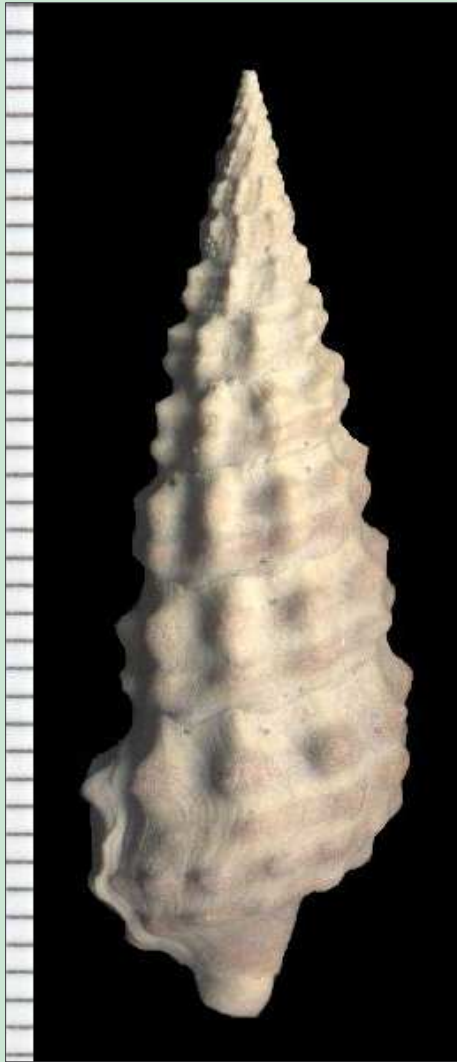

PLANCHES DE FOSSILES

du site de la

CHAPELLE-EN-SERVAL

(Oise – France)

GASTEROPODES

Ampullina parisiensis

Batillaria pleurotomoïdes

Potamides tricarinatum

Potamides cordieri

Pugilina subcarinata

Pugilina subcarinata

Melongena minax

Cantharus polygona

Dissostoma mumia

* *Gastéropode dulcicole*

LAMELLIBRANCHES

Avicula defrancei

Diplodonta sp

Corbulidae

Cardium porulosum

Corbula