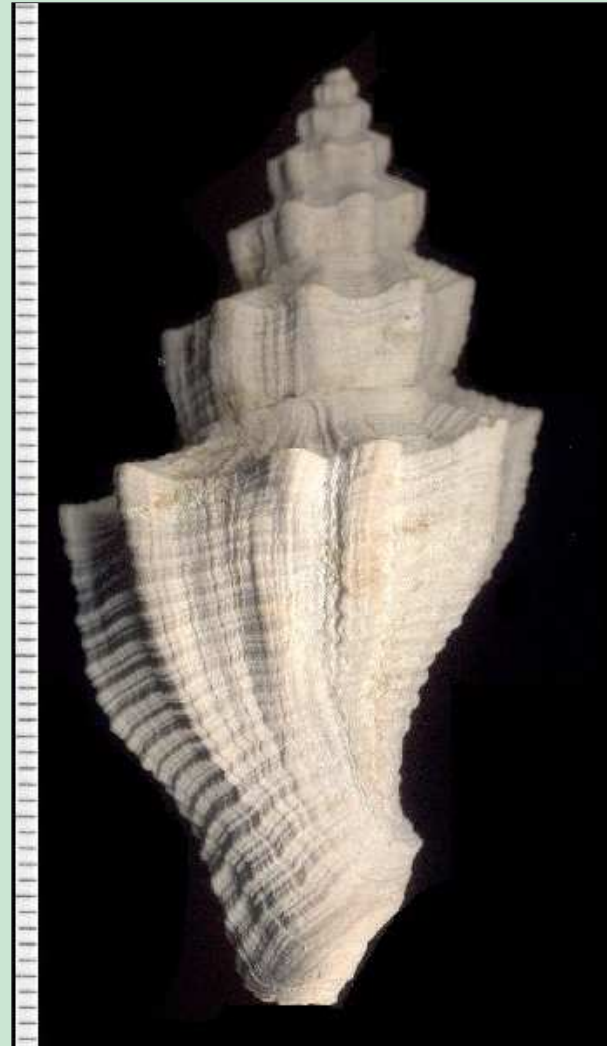

PLANCHES DE FOSSILES

du site de la

CHAPELLE-EN-SERVAL

(Oise – France)

GASTEROPODES

Ampullina parisiensis

Batillaria pleurotomoïdes

Potamides tricarinatum

Potamides cordieri

Pugilina subcarinata

Pugilina subcarinata

Melongena minax

Cantharus polygona

Dissostoma mumia

* *Gastéropode dulcicole*

LAMELLIBRANCHES