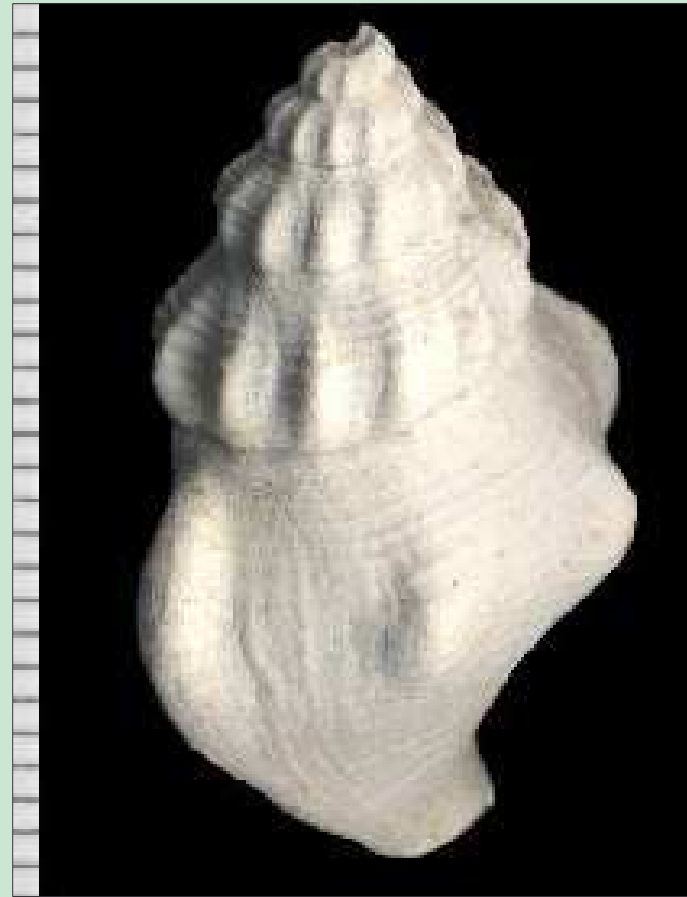

PLANCHES DE FOSSILES

du site de la

CHAPELLE-EN-SERVAL

(Oise – France)

GASTEROPODES

Ampullina parisiensis

Batillaria pleurotomoïdes

Potamides tricarinatum

Potamides cordieri

Pugilina subcarinata

Pugilina subcarinata

Melongena minax

Cantharus polygona

Dissostoma mumia

* *Gastéropode dulcicole*

LAMELLIBRANCHES

Avicula defrancei

Diplodonta sp

Corbulidae

Cardium porulosum

Corbula