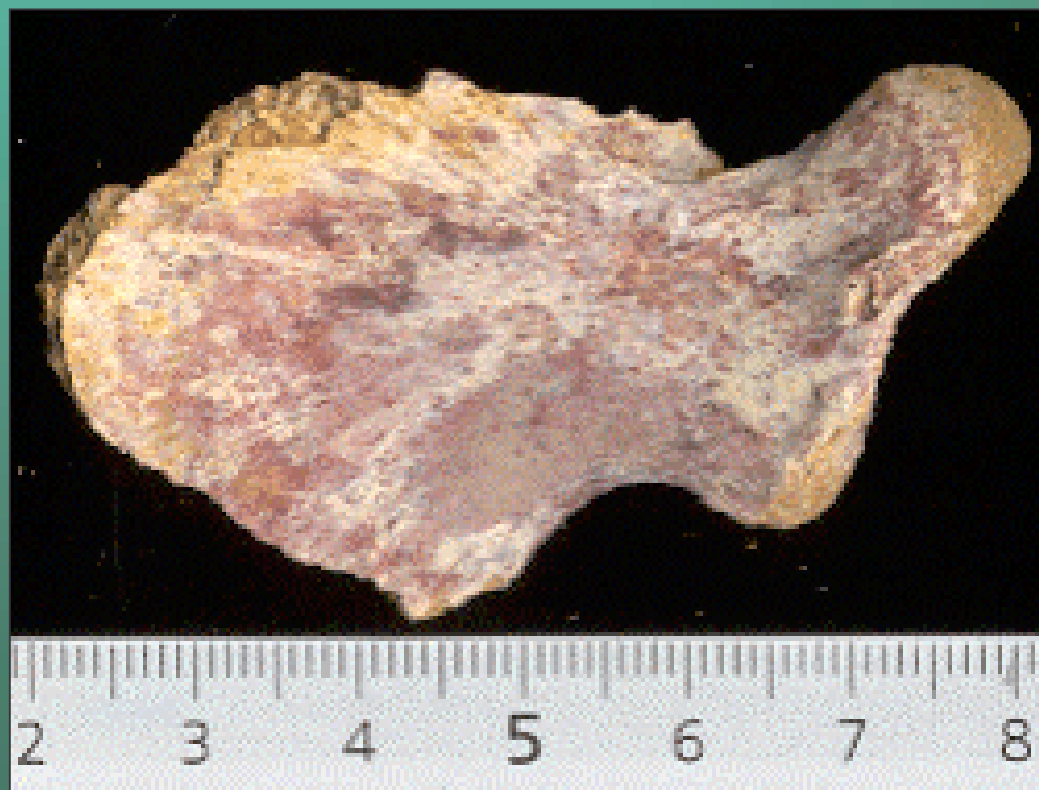

Os crânien de téléostéenn
Crétacé supérieur
Monts KemKem

Os du crâne de Poisson